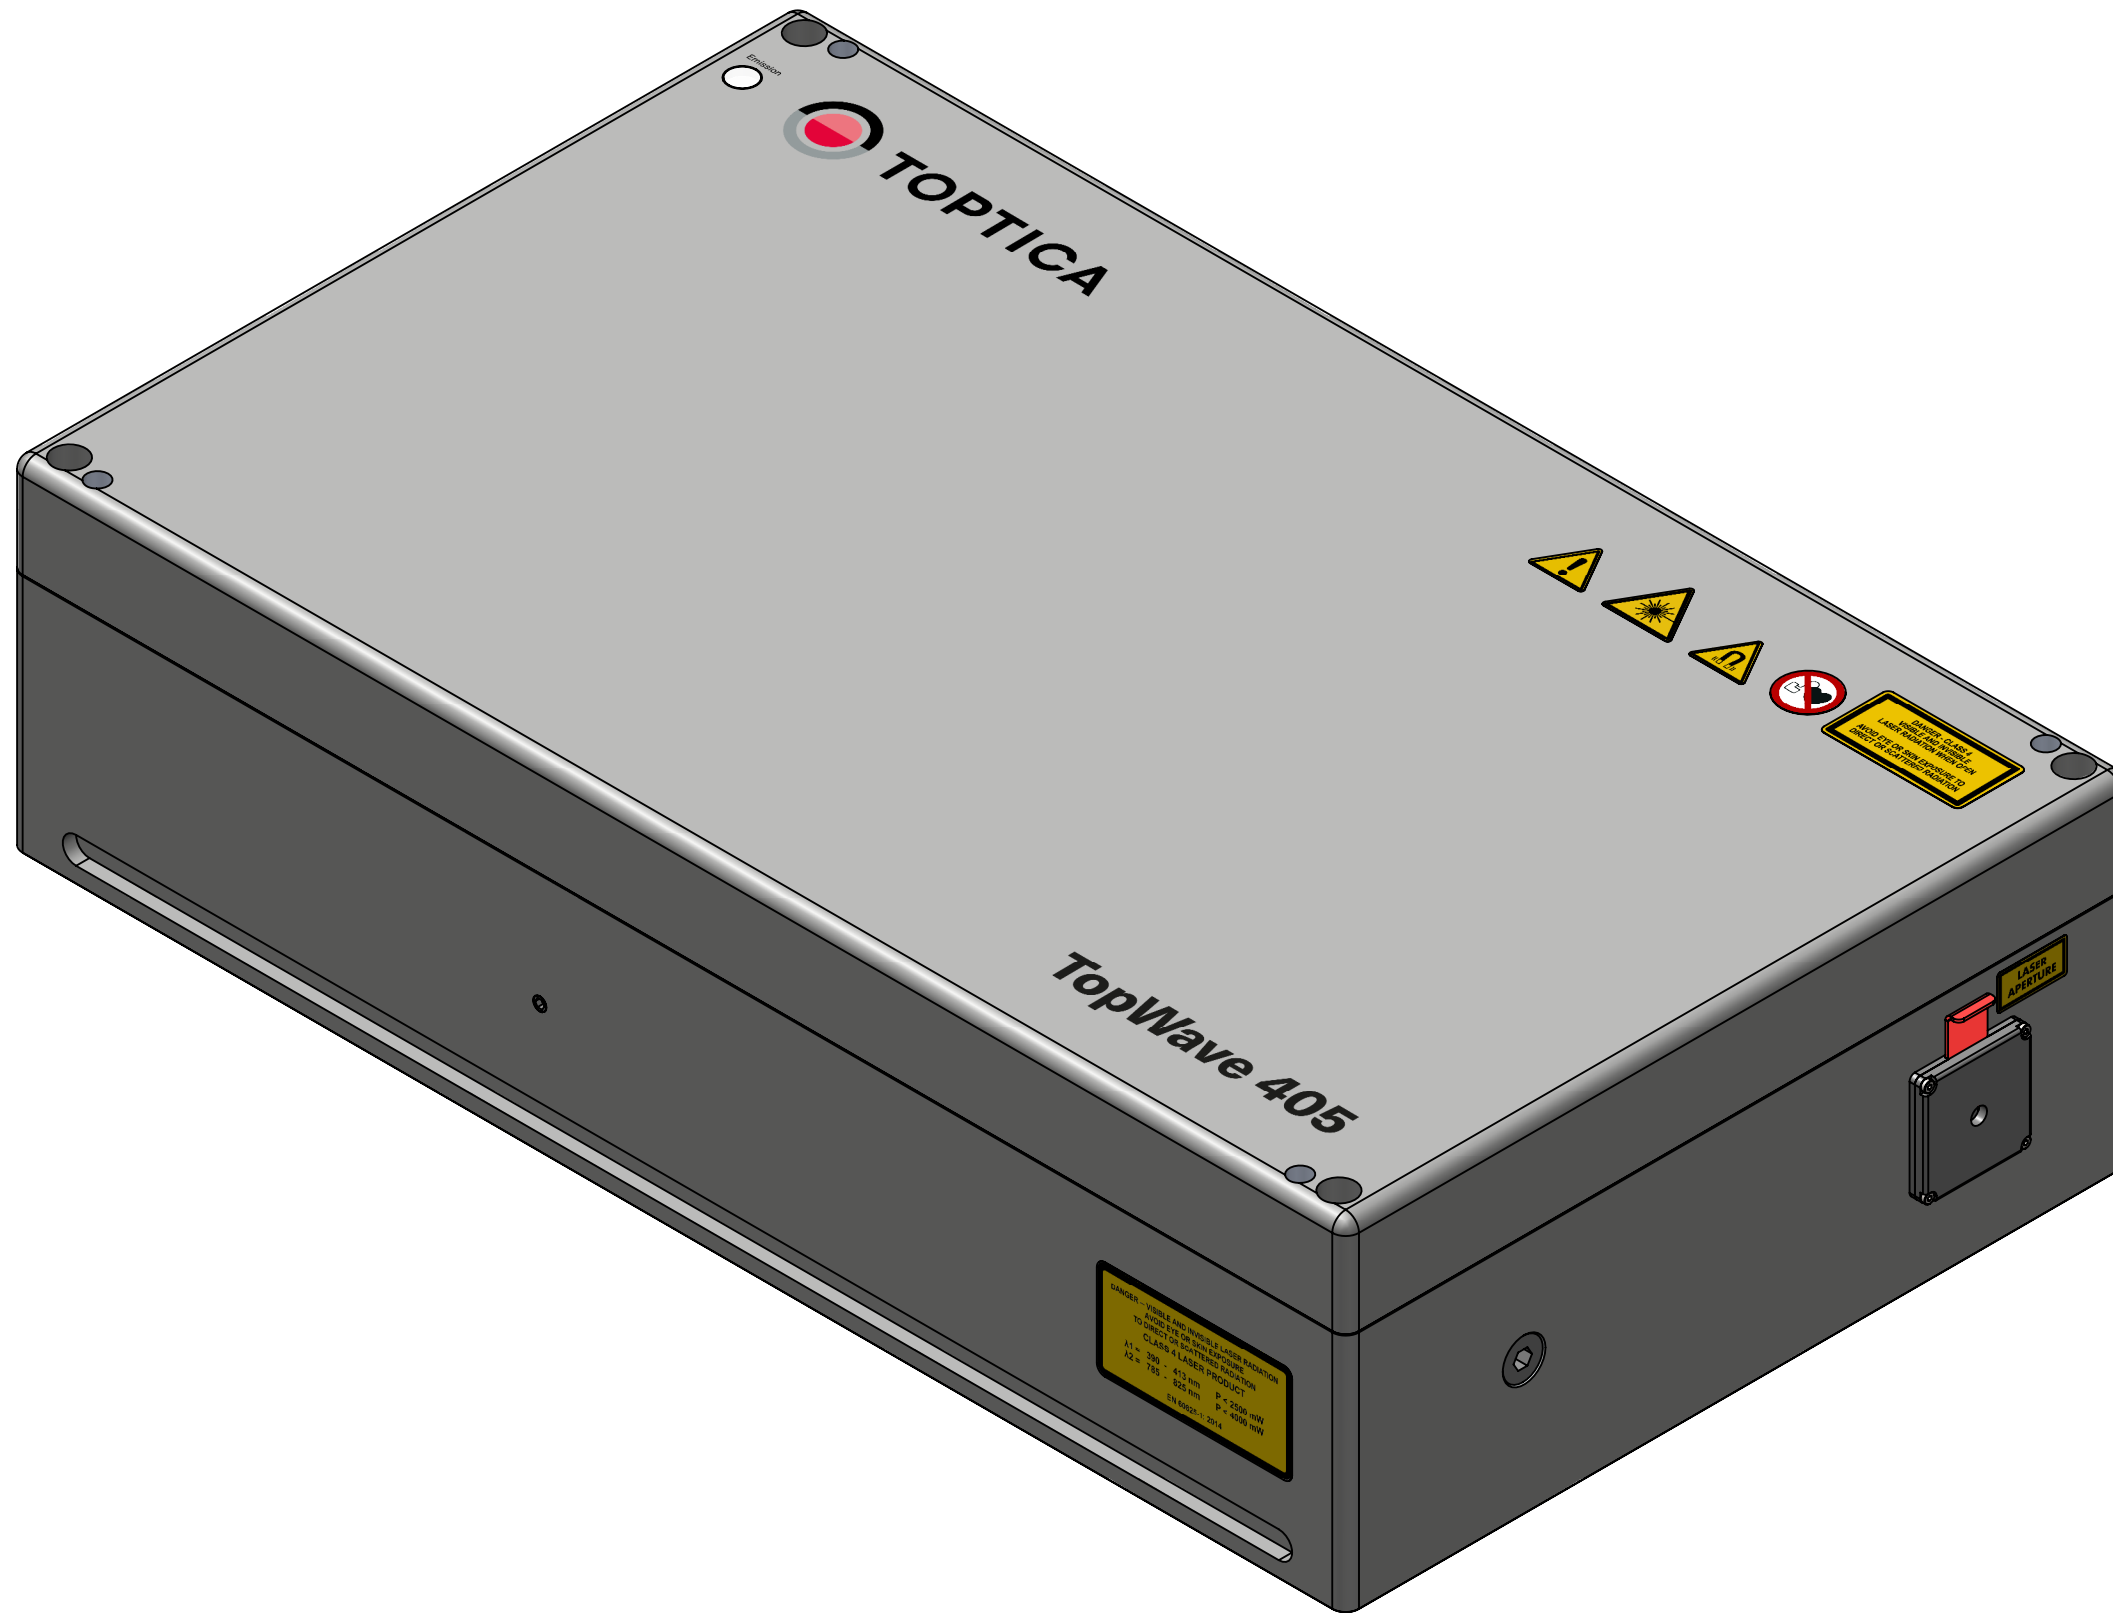

		title		scale
		TopWave 405 laser head		1:2
TOPTICA Photonics AG Tel.: 089-85837-0 Lochhamer Schlag 19 Fax.: 089-85837-200 82166 Grafelfing Web: www.toptica.com		format		A3
dimensions are in mm	general tolerance	projection	date	sheet
view ISO 1	DIN ISO 2768 - fH		25.03.24	1/10